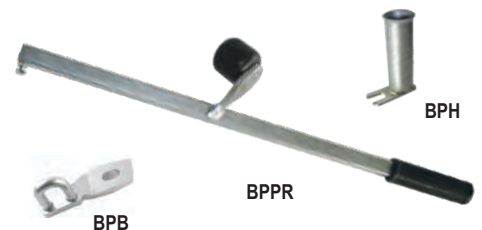

## MACHINE NAMES FOR MISCELLANEOUS TYRE CHANGING ACCESSORIES

221548  
HUNTER / BUTLER / RAV

221648  
HUNTER / BUTLER / RAV

221748  
HUNTER / BUTLER / RAV

222048  
HUNTER

221848  
HUNTER / BUTLER / RAV

221448  
HUNTER / BUTLER / RAV

221348  
BOSCH / SICAM / BEISSBARTH /  
CORGHI / SICE / CORMACH / TECO /  
M&F / GIULIANO

222148  
CORGHI

222448  
HUNTER

224638  
HUNTER

220039  
CORGHI / SICE / M&F /  
BEISSBARTH

2200511  
CORGHI / SICE / M & F

2200611  
SNAP ON / HOFMANN / JOHN BEAN

2200411  
CEMB / HOFMANN MEGAPLAN /  
GIULIANO / COATS / CORMACH / ATLAS / TAIDA