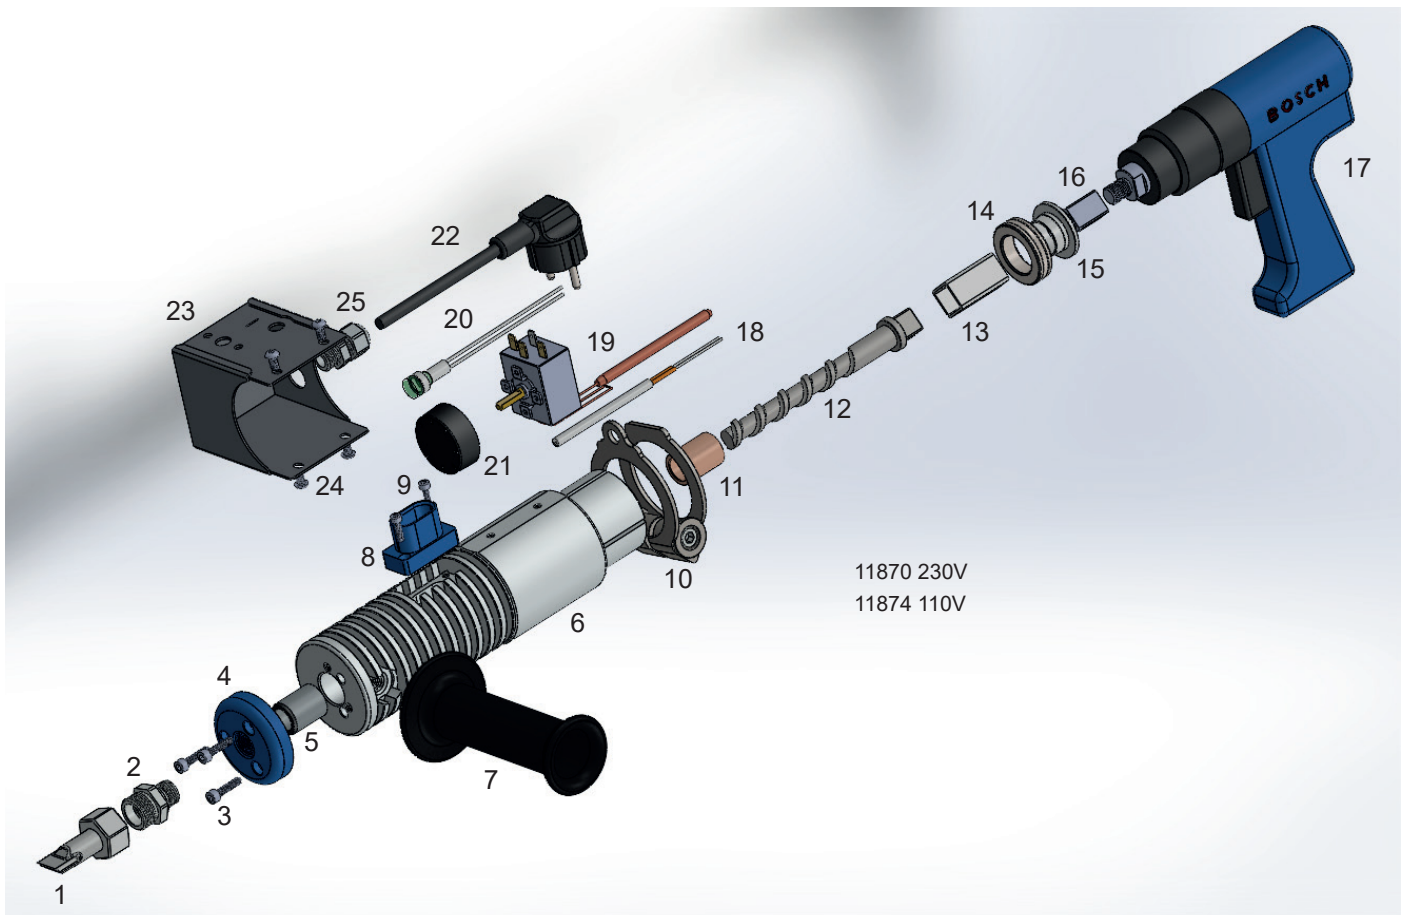

## PARTE FRONTALE / BARREL

N°	Item #	Descrizione	Description
1	11790	Ugello "N"	Nozzle "N"
2	11794	Raccordo	Nozzle adapter
3	11795	Viti flangia (3 pz)	Screw for head cap (3 pcs)
4	11860	Flangia	Head
5	11829	Boccola	Front bushing
6	11861	Corpo	Central body
7	11798	Maniglia	Handle
8	11862	Tramoggia	Inlet
9	11862-1	Viti tramoggia (2 pz)	Inlet screw (2 pcs)
10	11883	Collare	Clamp
11	11830	Bronzina	Back bushing
12	11804	Vite estrusore "N"	Extruder screw "N"
13	11805	Giunto	Square Joint
14	11864	Reggispinta	Bearing
15	11879	Codolo reggispinta	Thrust bearing
16	11807	Codolo	Tang
17	11859	Pistola Bosch	Bosch Drill
18	11848	Resistenza 230V ("N")	Heat Element 230V ("N")
19	11816	Termostato 0-120° C	Thermostat 0-120° C
20	11822	Lampada verde 230V	Green Pilot light 230V
21	11819-1	Manopola termostato 0-120° C	Thermostat Knob 0-120° C
22	11825	Cavo	Plug
23	11871	Scatola impianto elettrico	Control box
24	11871-1	Viti scatola (4 pz)	Control box screw (4 pcs)
25	11827	Pressacavo	Strain relief